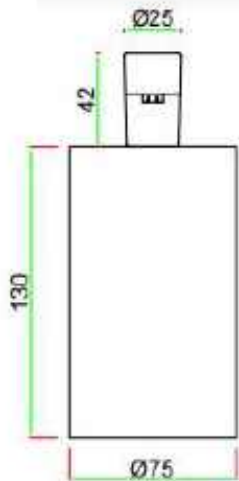

CQP-DW01-R75-12W