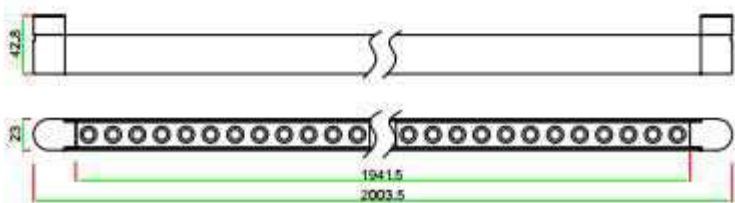

CQA-XTD-R108T-90W

Beam angle: 24°/36°
CRI: ≥90
CCT.: 3000K/3500K
/4000K/5000K
Material: Aluminum
Voltage: AC100-240V,DC48V