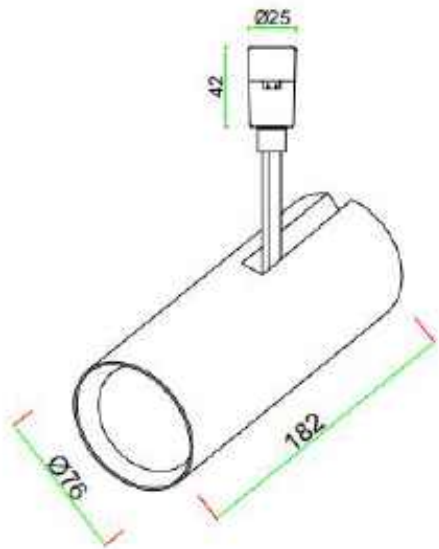

CQP-SP-013-24W