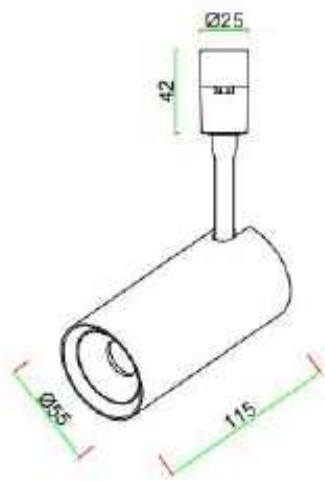

**Watt.:** LED 18W

**Size:** D65\*135mm

-----  
**Beam angle:** 15°/24°/36°

**CRI:** ≥90

**CCT.:** 3000K/3500K  
/4000K/5000K

**Material:** Aluminum +PA66

**Voltage:** AC100-240V,DC48V

CQP-SP-22