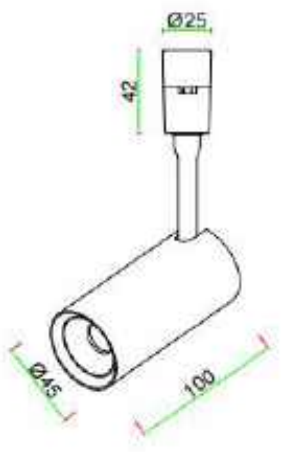

**Watt.:** LED 18W

**Size:** D65\*135mm

-----  
**Beam angle:** 15°/24°/36°

**CRI:** ≥90

**CCT.:** 3000K/3500K  
/4000K/5000K

**Material:** Aluminum +PA66

**Voltage:** AC100-240V,DC48V

CQP-SP-22