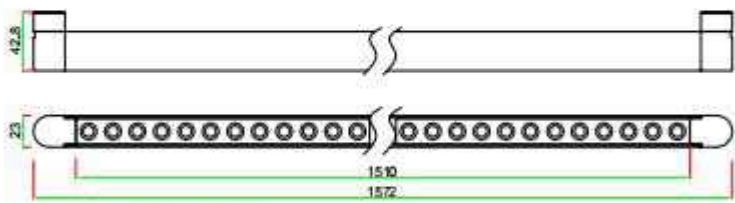

CQA-XTD-R84T-70W

Item: CQA-XTD-R108T-90W
Watt.: LED 90W
Size: 2003.5*23*42.8mm