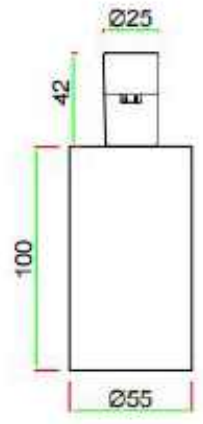

CQP-DW01-R55-6W