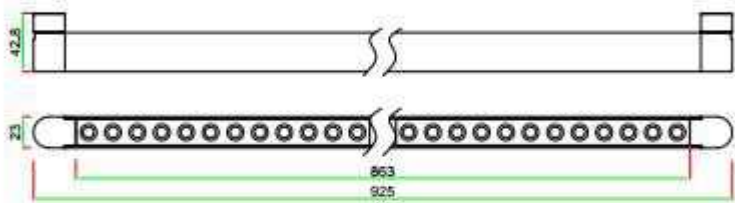

# 3.2 LED Line Lamp (Spotlights)

**Item:** CQA-XTD-R24T-20W  
**Watt.:** LED 20W  
**Size:** 494\*23\*42.8mm

CQA-XTD-R24T-20W

**Item:** CQA-XTD-R48T-40W  
**Watt.:** LED 40W  
**Size:** 925\*23\*42.8mm

CQA-XTD-R48T-40W