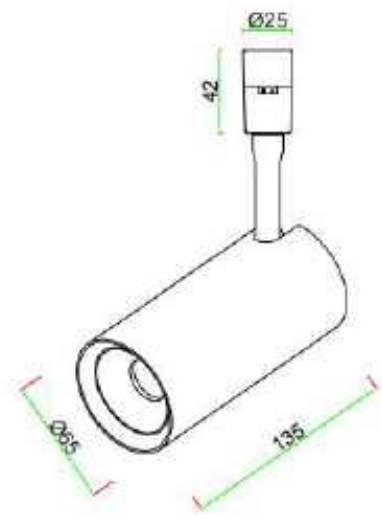

**Watt.:** LED 18W

**Size:** D65\*135mm

-----  
**Beam angle:** 15°/24°/36°

**CRI:** ≥90

**CCT.:** 3000K/3500K  
/4000K/5000K

**Material:** Aluminum +PA66

**Voltage:** AC100-240V,DC48V

CQP-SP-22