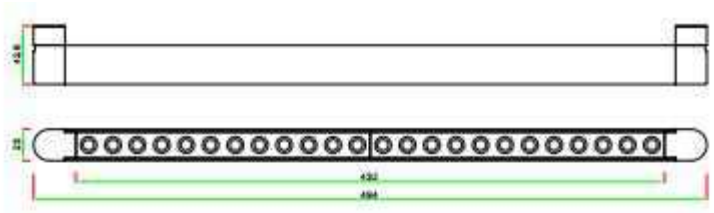

CQA-XTD-R24T-20W

Item: CQA-XTD-R48T-40W
Watt.: LED 40W
Size: 925*23*42.8mm