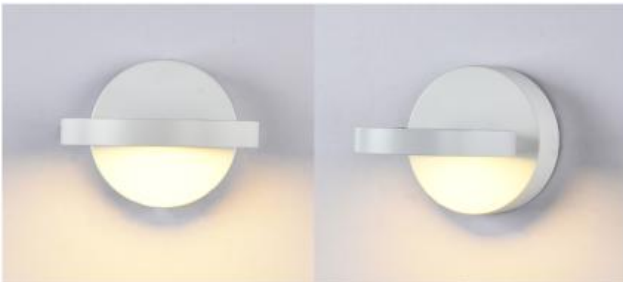

B200871-1
Wattage: 11W
Color: White
Size: L38×W4.5×H9cm

B200872-1
Wattage: 15W
Color: White
Size: L52×W4.5×H9cm

On or OFF dimmer

B200771-1
Wattage: 5W
Color: Chrome
Size: L31×W4.5×H6cm

B200772-1
Wattage: 7W
Color: Chrome
Size: L42×W4.5×H6cm

| | Wattage | Color | Size |
|------------------|---------|-------|---------------|
| B200671-1 | 5W | White | L10×W10×H12cm |
| B200672-1 | 7W | White | L12×W12×H15cm |
| B200673-1 | 7W | White | L15×W15×H18cm |